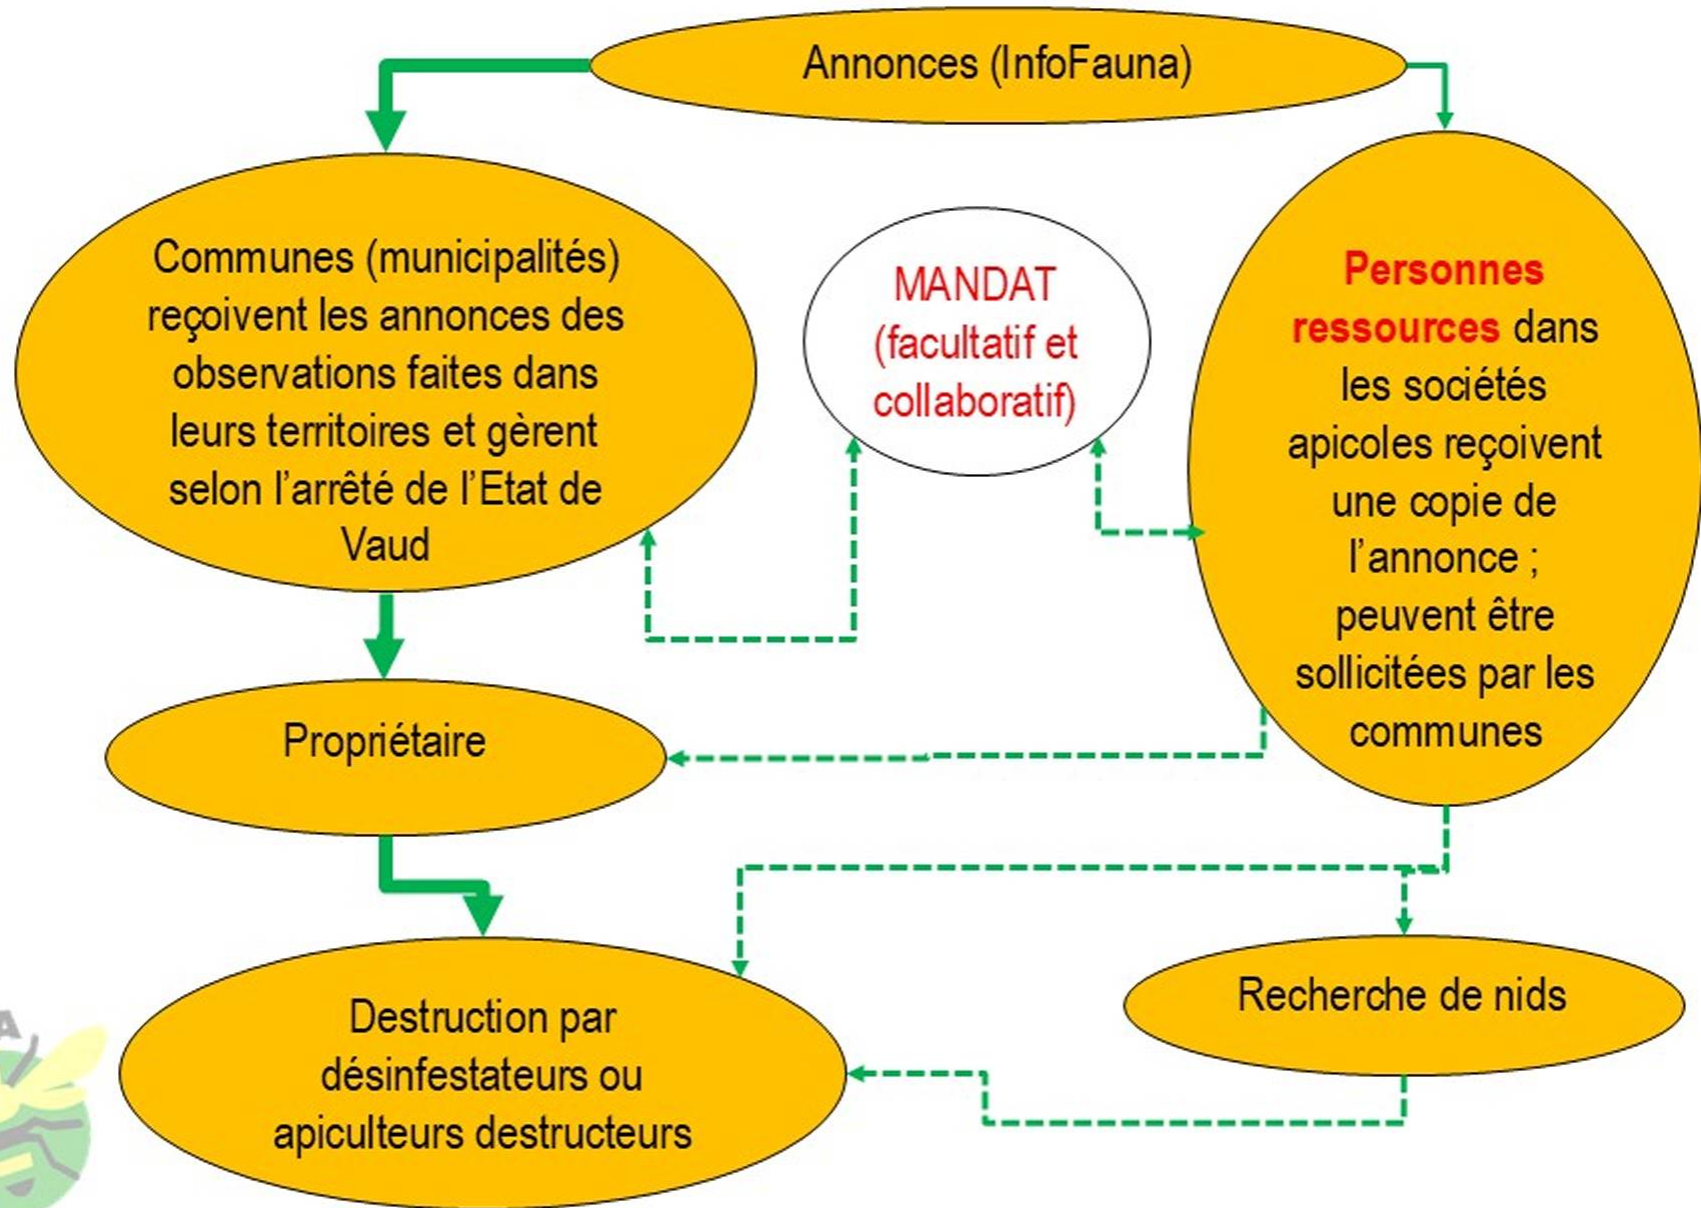

Organisation lutte contre le frelon asiatique Vaud

**LISTE DES COMMUNES / LIEUX AVEC REFERENCES AUX CONTACTS
PERSONNES RESSOURCES DES SOCIETES APICOLES
DANS LA LUTTE CONTRE LE FRELON ASIATIQUE 2026 (v. 31.03.2026)
(ORDRE ALPHABETIQUE DES COMMUNES)**